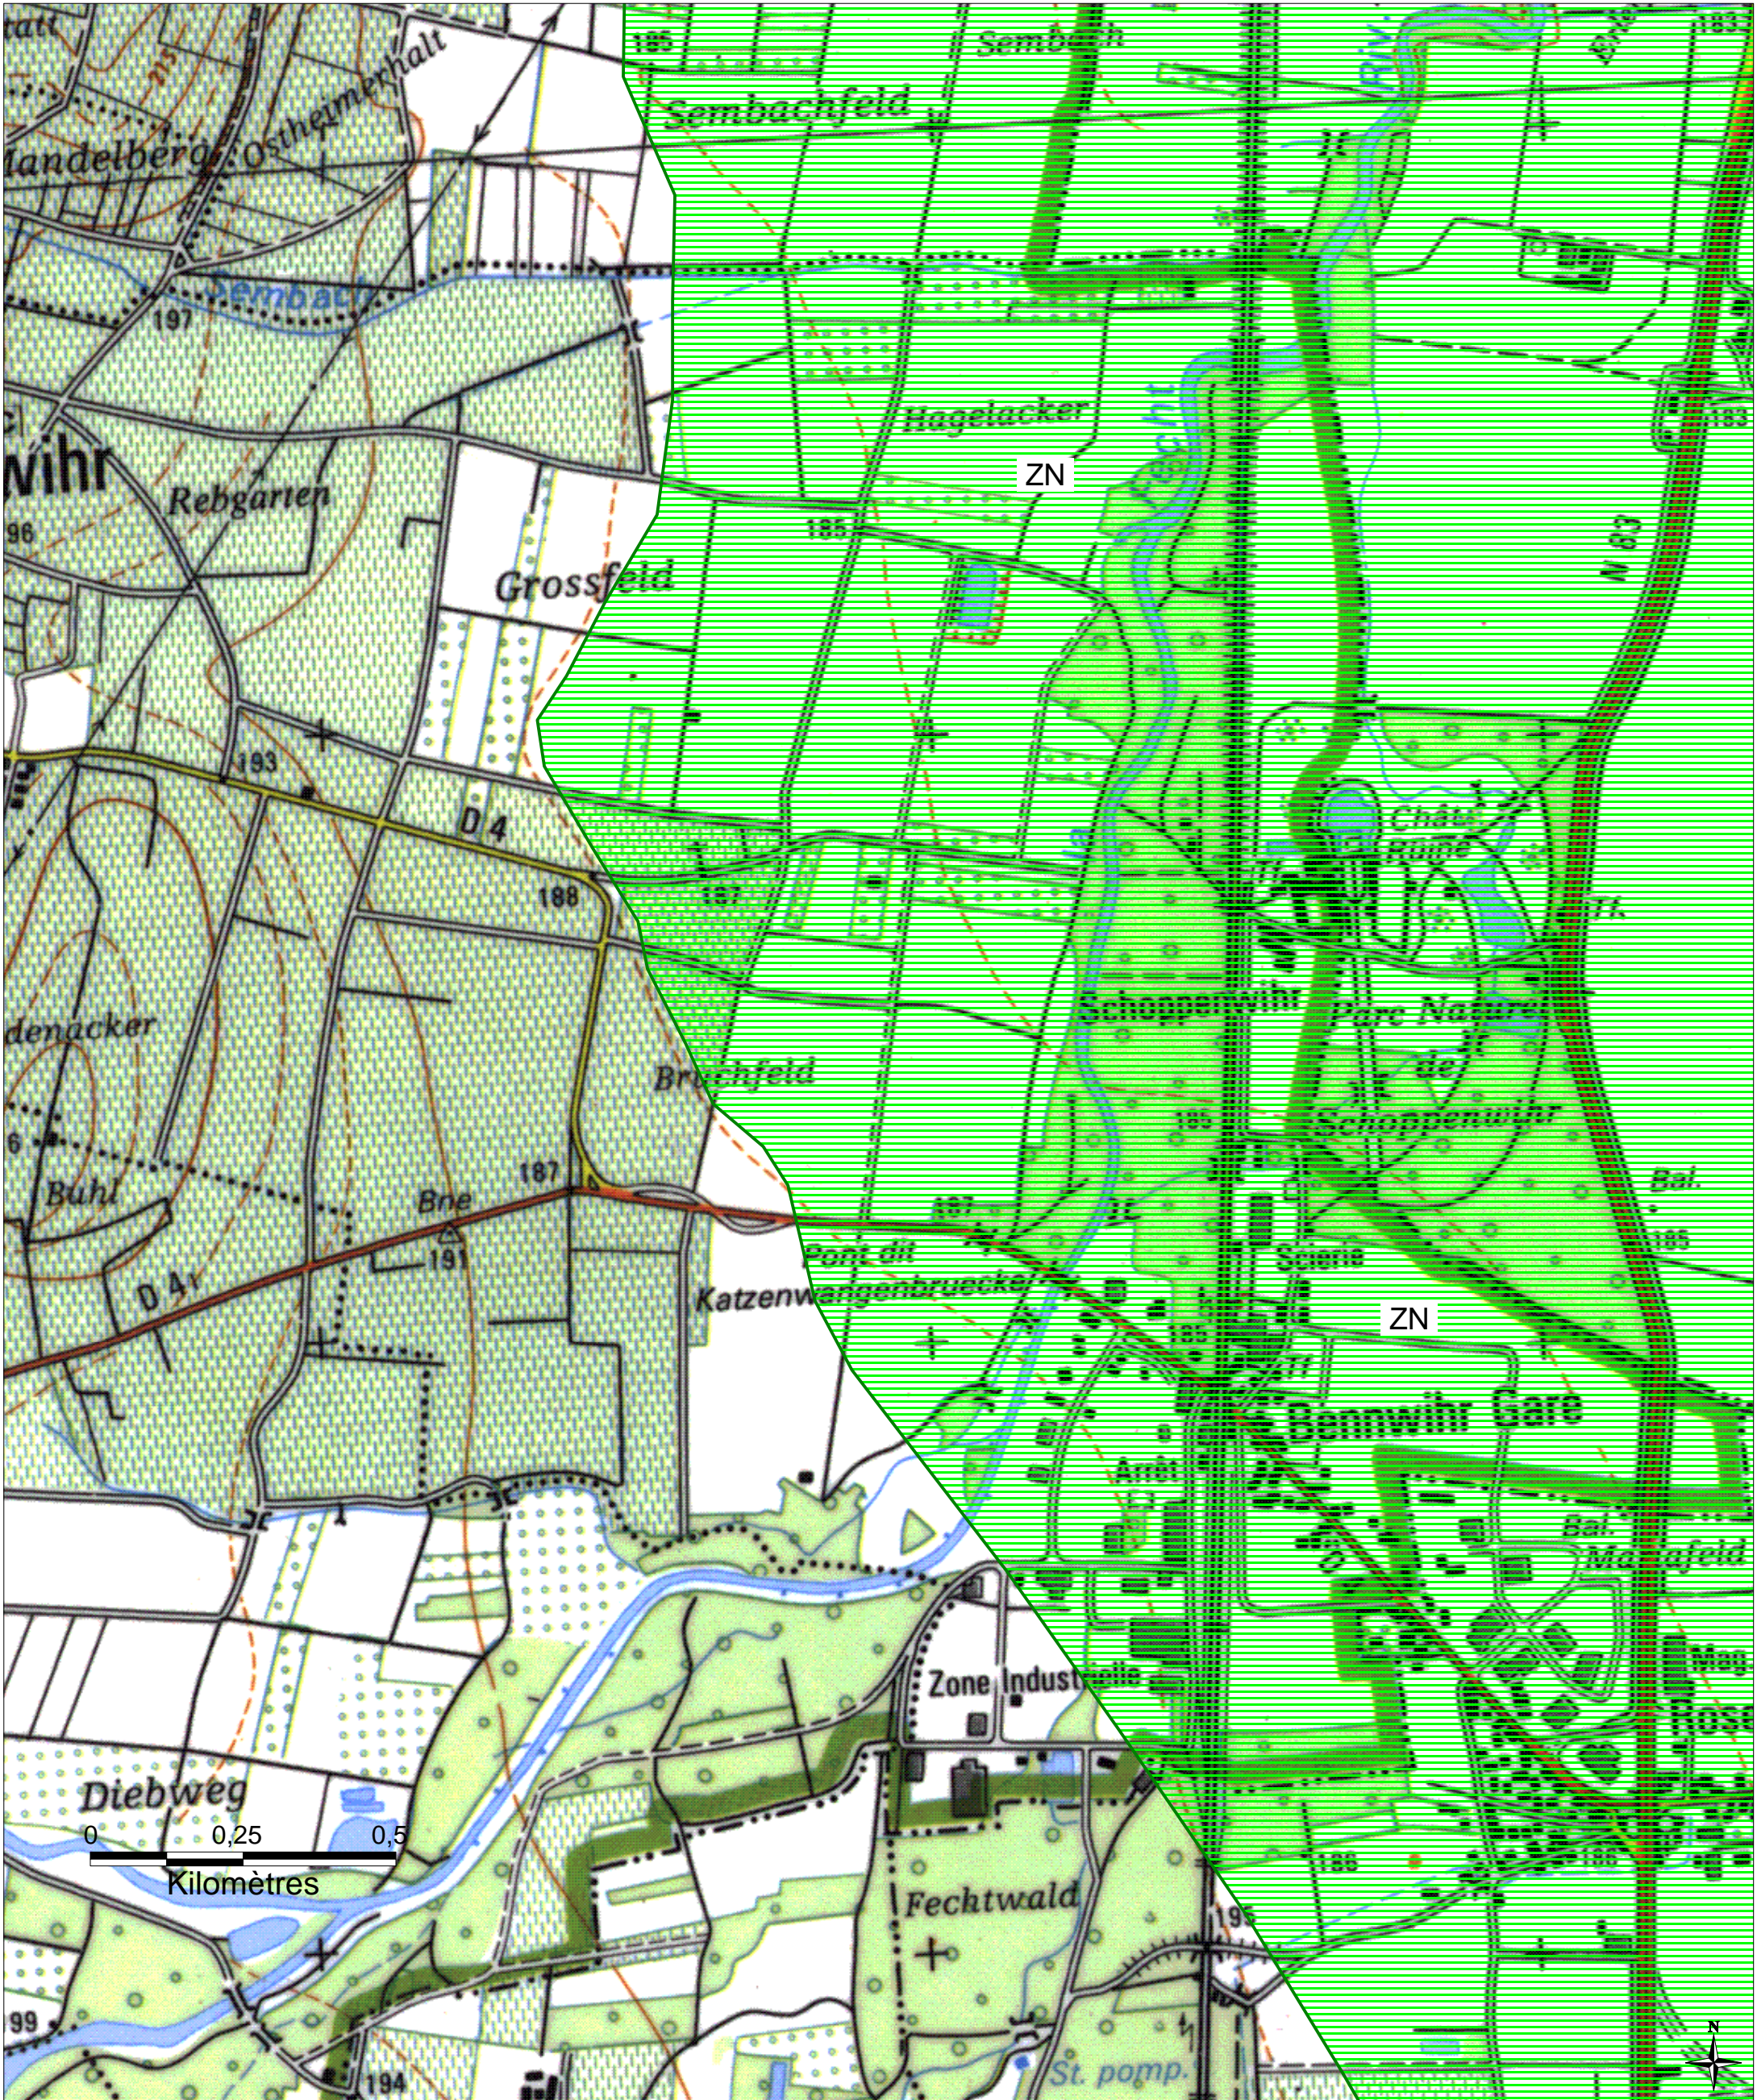

ZONES INONDABLES DANS LE DEPARTEMENT DU HAUT-RHIN

Commune de BENNWIHR

PPRI de la Fecht approuvé par arrêté préfectoral du 14 mars 2008

Préfecture du Haut-Rhin
Direction Départementale
de l'Agriculture et de la Forêt

 ZN - Zone de remontées de nappe à moins de deux mètres de la surface du sol

Echelle : 1/10 000

Mars 2008